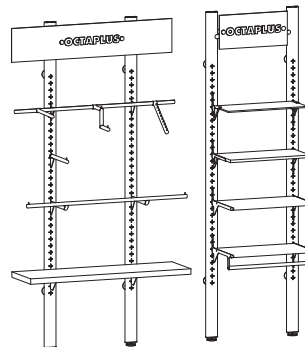

- STARTER SET OCTAPLUS.
- STARTER-SET OCTAPLUS.

- STARTER SET OCTAFRAME.
- STARTER-SET OCTAFRAME.

THE  
WORLD  
OF  
SYSTEMS

OCTANORM 

• PARTS AND  
ACCESSORIES.  
• BAUTEILE UND  
ZUBEHÖR.

STARTER SET "OCTAPLUS"  
STARTER-SET "OCTAPLUS"

OP-SET 20

Consisting of:  
4 x uprights  
5 x shelves  
3 x garment hanging brackets  
4 x hanging arms  
2 x headers

Bestehend aus:  
4 x Stützen  
5 x Fachböden  
3 x Konfektionsstangen  
4 x Abhängearme  
2 x Blenden

STARTER SET "OCTAFRAME"  
STARTER-SET "OCTAFRAME"

OF-SET 20

Consisting of:  
3 x uprights  
4 x beams  
1 x back wall  
1 x fabric with welt  
4 x shelves  
1 x garment hanging bracket

Bestehend aus:  
3 x Stützen  
4 x Zargen  
1 x Rückwand  
1 x Stoff mit Keder  
4 x Fachböden  
1 x Konfektionsstange