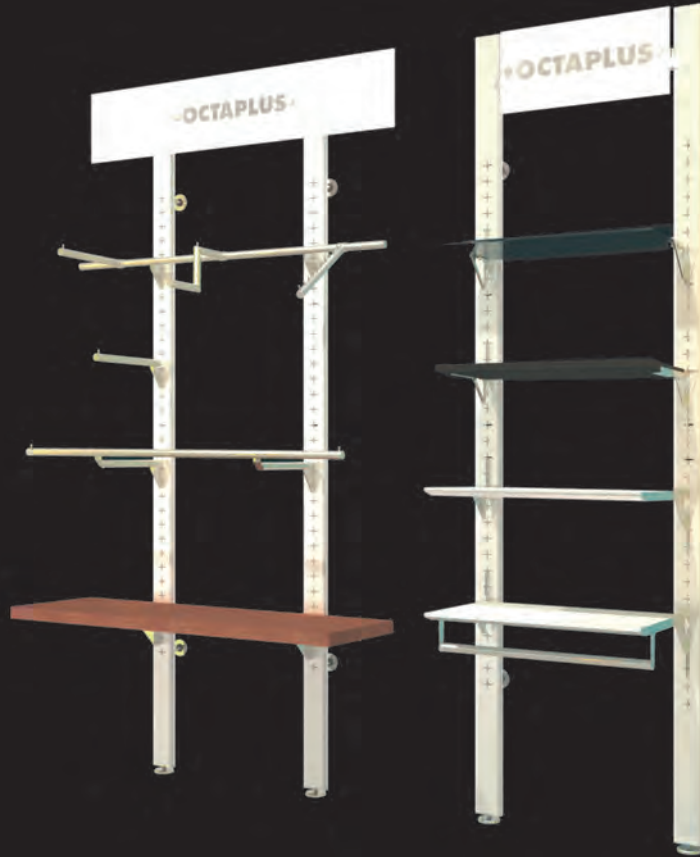

- STARTER SET OCTAPLUS.
- STARTER-SET OCTAPLUS.

- STARTER SET OCTAFRAME.
- STARTER-SET OCTAFRAME.

THE  
WORLD  
OF  
SYSTEMS

OCTANORM 

• PARTS AND  
ACCESSORIES.  
• BAUTEILE UND  
ZUBEHÖR.

STARTER SET "OCTAPLUS"  
STARTER-SET "OCTAPLUS"

OP-SET 20

Consisting of:  
4 x uprights  
5 x shelves  
3 x garment hanging brackets  
4 x hanging arms  
2 x headers

Bestehend aus:  
4 x Stützen  
5 x Fachböden  
3 x Konfektionsstangen  
4 x Abhängearme  
2 x Blenden

STARTER SET "OCTAFRAME"  
STARTER-SET "OCTAFRAME"

OF-SET 20

Consisting of:  
3 x uprights  
4 x beams  
1 x back wall  
1 x fabric with welt  
4 x shelves  
1 x garment hanging bracket

Bestehend aus:  
3 x Stützen  
4 x Zargen  
1 x Rückwand  
1 x Stoff mit Keder  
4 x Fachböden  
1 x Konfektionsstange