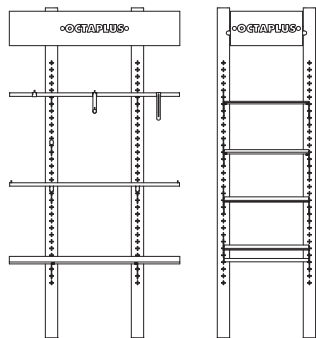

- STARTER SET OCTAPLUS.
- STARTER-SET OCTAPLUS.

- STARTER SET OCTAFRAME.
- STARTER-SET OCTAFRAME.

THE  
WORLD  
OF  
SYSTEMS

OCTANORM 

• PARTS AND  
ACCESSORIES.  
• BAUTEILE UND  
ZUBEHÖR.

STARTER SET "OCTAPLUS"  
STARTER-SET "OCTAPLUS"

OP-SET 20

Consisting of:  
4 x uprights  
5 x shelves  
3 x garment hanging brackets  
4 x hanging arms  
2 x headers

Bestehend aus:  
4 x Stützen  
5 x Fachböden  
3 x Konfektionsstangen  
4 x Abhängearme  
2 x Blenden

STARTER SET "OCTAFRAME"  
STARTER-SET "OCTAFRAME"

OF-SET 20

Consisting of:  
3 x uprights  
4 x beams  
1 x back wall  
1 x fabric with welt  
4 x shelves  
1 x garment hanging bracket

Bestehend aus:  
3 x Stützen  
4 x Zargen  
1 x Rückwand  
1 x Stoff mit Keder  
4 x Fachböden  
1 x Konfektionsstange