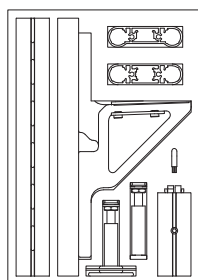

OP-SET 20

Consisting of:  
4 x uprights  
5 x shelves  
3 x garment hanging brackets  
4 x hanging arms  
2 x headers

Bestehend aus:  
4 x Stützen  
5 x Fachböden  
3 x Konfektionsstangen  
4 x Abhängearme  
2 x Blenden

STARTER SET "OCTAFRAME"  
STARTER-SET "OCTAFRAME"

OF-SET 20

Consisting of:  
3 x uprights  
4 x beams  
1 x back wall  
1 x fabric with welt  
4 x shelves  
1 x garment hanging bracket

Bestehend aus:  
3 x Stützen  
4 x Zargen  
1 x Rückwand  
1 x Stoff mit Keder  
4 x Fachböden  
1 x Konfektionsstange