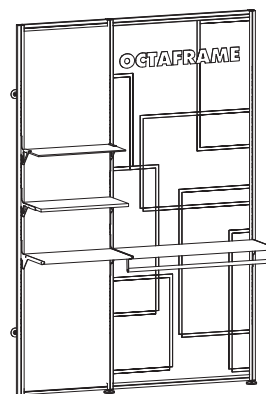

OP-SET 20

Consisting of:  
4 x uprights  
5 x shelves  
3 x garment hanging brackets  
4 x hanging arms  
2 x headers

Bestehend aus:  
4 x Stützen  
5 x Fachböden  
3 x Konfektionsstangen  
4 x Abhängearme  
2 x Blenden

STARTER SET "OCTAFRAME"  
STARTER-SET "OCTAFRAME"

OF-SET 20

Consisting of:  
3 x uprights  
4 x beams  
1 x back wall  
1 x fabric with welt  
4 x shelves  
1 x garment hanging bracket

Bestehend aus:  
3 x Stützen  
4 x Zargen  
1 x Rückwand  
1 x Stoff mit Keder  
4 x Fachböden  
1 x Konfektionsstange